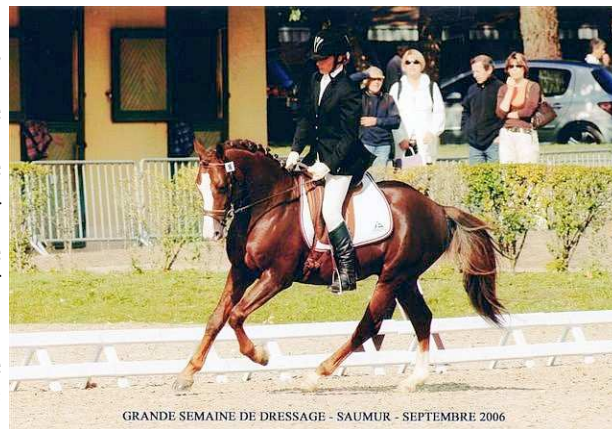

3ème de la finale dressage 4 ans (Saumur 2006), classé "Excellent".
IPD 136 (2006)

Mention ELITE à la finale des 6 ans en cycle classique dressage.

PRODUCTION :

Première année de monte en 2006

Rotherwood Ambassador a été champion de France de concours complet à 4 ans. Il a déjà 3 fils étalons et possède de nombreux produits indicés dans les 3 disciplines olympiques.

Ida de Blonde a été championne de France des poulinières et son père a concouru en épreuves CSO chevaux.

Les premiers poulains de Olywood de Blonde sont nés en 2007.

PFS produisant en :
PFS, PO, DSA, OC